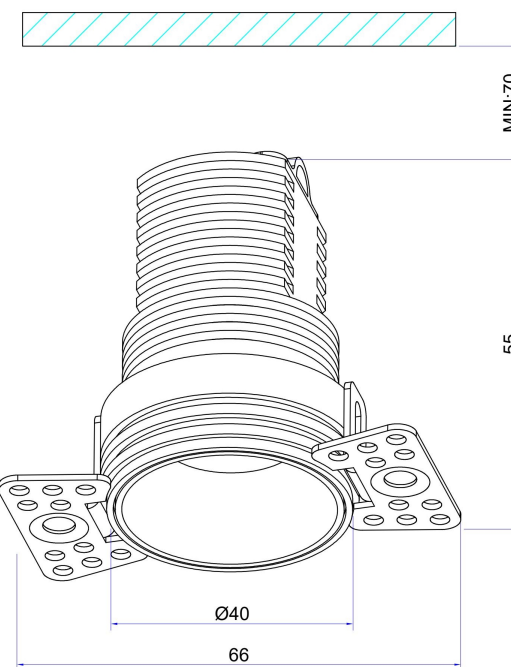

Cut out: $\varnothing 45\text{mm}$

MAX 7W
810 Lumen

Модель: DL059-7W4K-TRS-B

Коллекция: Downlight

Mini
Встраиваемый светильник