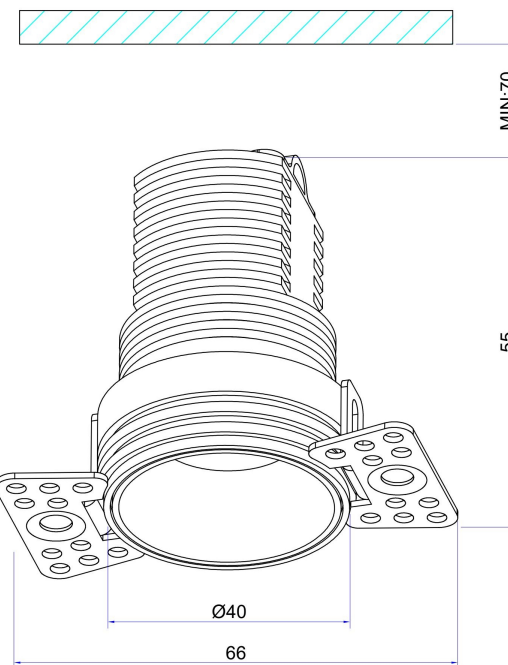

Cut out: $\varnothing 45\text{mm}$

MAX 7W
820 Lumen

Модель: DL059-7W4K-TRS-W

Коллекция: Downlight

Mini
Встраиваемый светильник