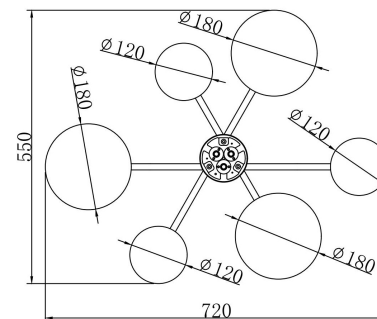

侧视图

6xE14 40W

Модель: MOD333PL-06BS

Коллекция: Modern

Серия: Status

Подвесной светильник