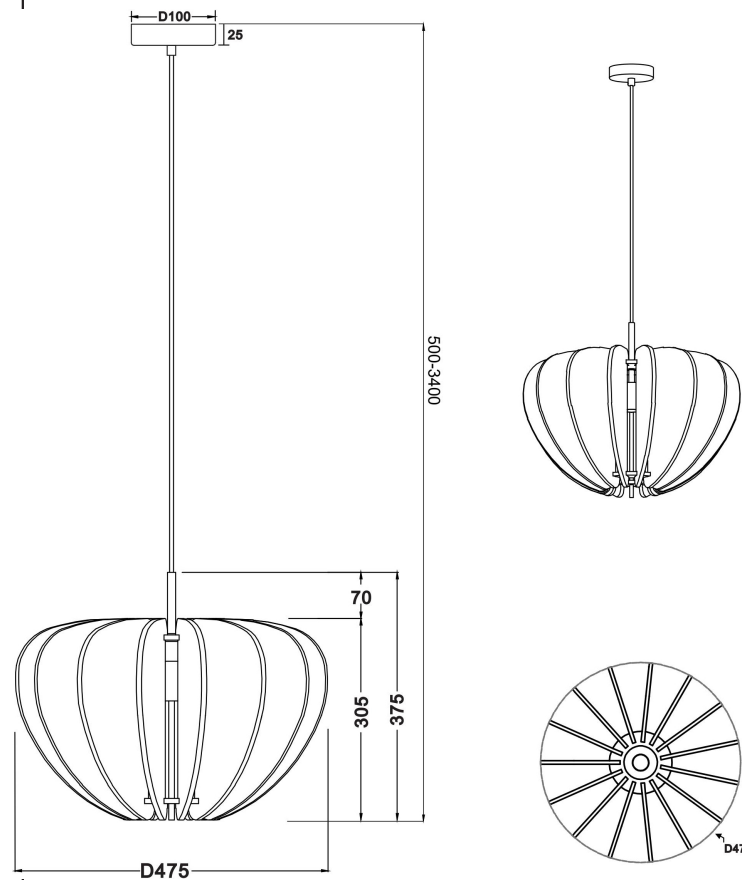

OR

1xE27 60W

Модель: MOD398PL-01BR

Коллекция: Modern

Серия: Cambio

Подвесной светильник