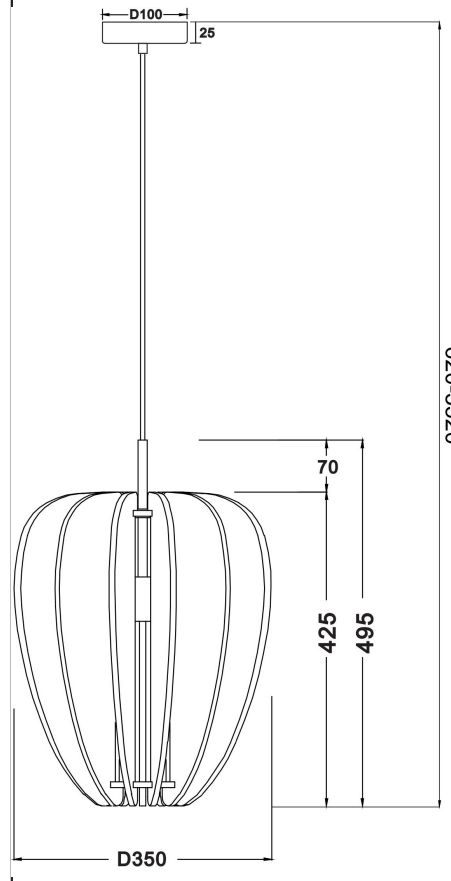

OR

620-3520

1xE27 60W

Модель: MOD398PL-01GR
Коллекция: Modern
Серия: Cambio
Подвесной светильник