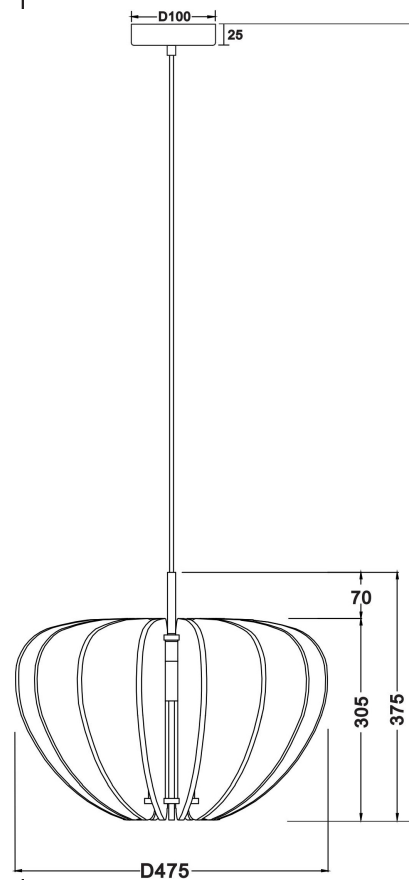

OR

500-3400

D475

1xE27 60W

Модель: MOD398PL-01S  
Коллекция: Modern  
Серия: Cambio  
Подвесной светильник