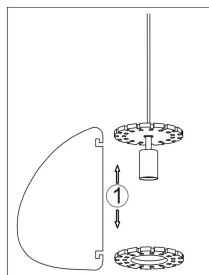

OR

500-3400

D475

1xE27 60W

Модель: MOD398PL-01S  
Коллекция: Modern  
Серия: Cambio  
Подвесной светильник