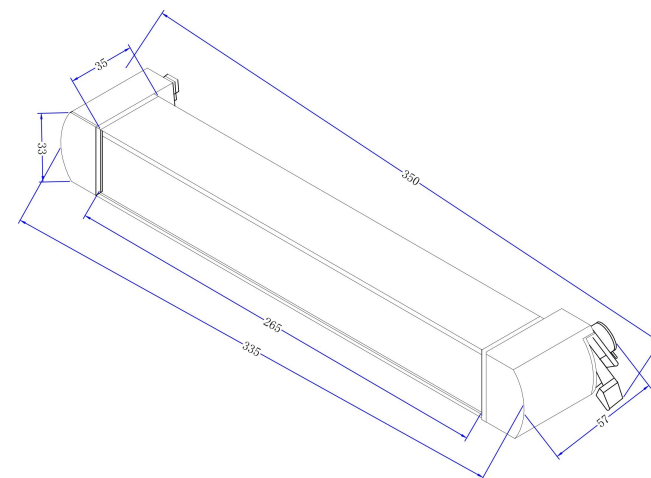

TR104

TR104-1-10W

MAX 10W
710 Lumen

Модель: TR104-1-10W4K-W

Коллекция: Single phase track

Basis Rot
Трековый светильник