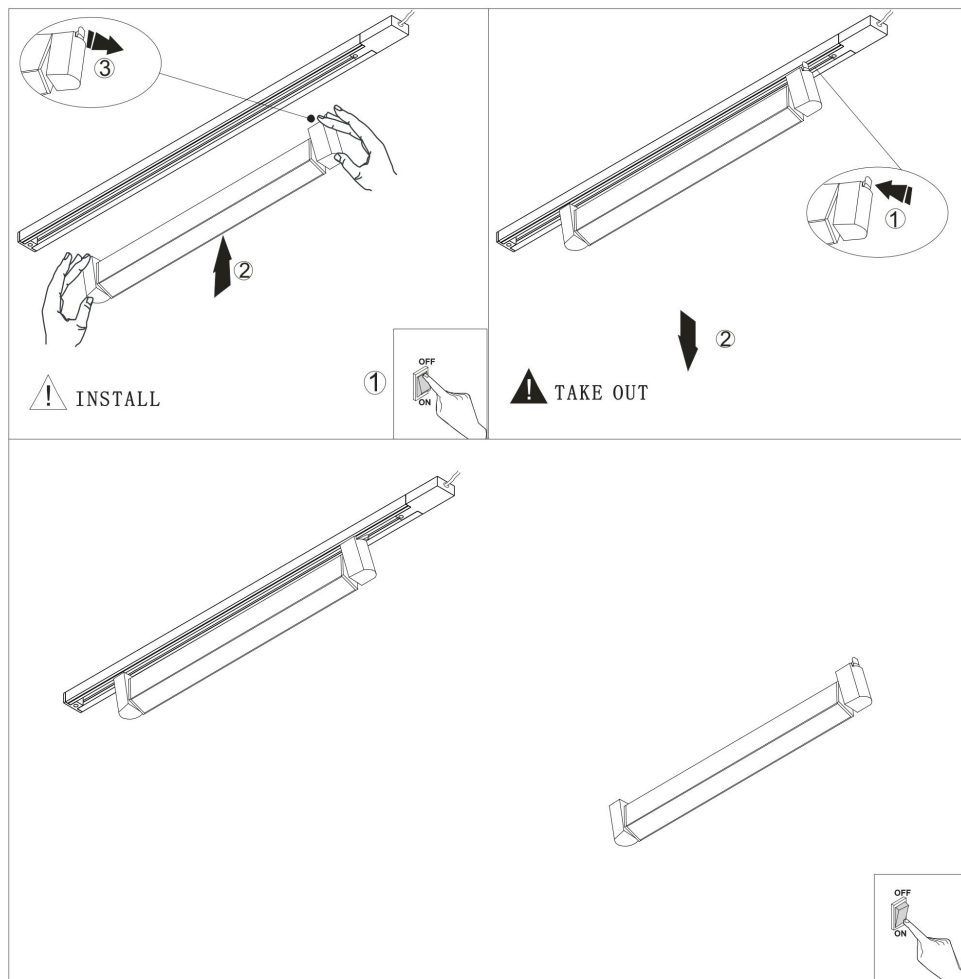

TR104

TR104-1-10W

MAX 10W
710 Lumen

Модель: TR104-1-10W4K-W

Коллекция: Single phase track

Basis Rot
Трековый светильник